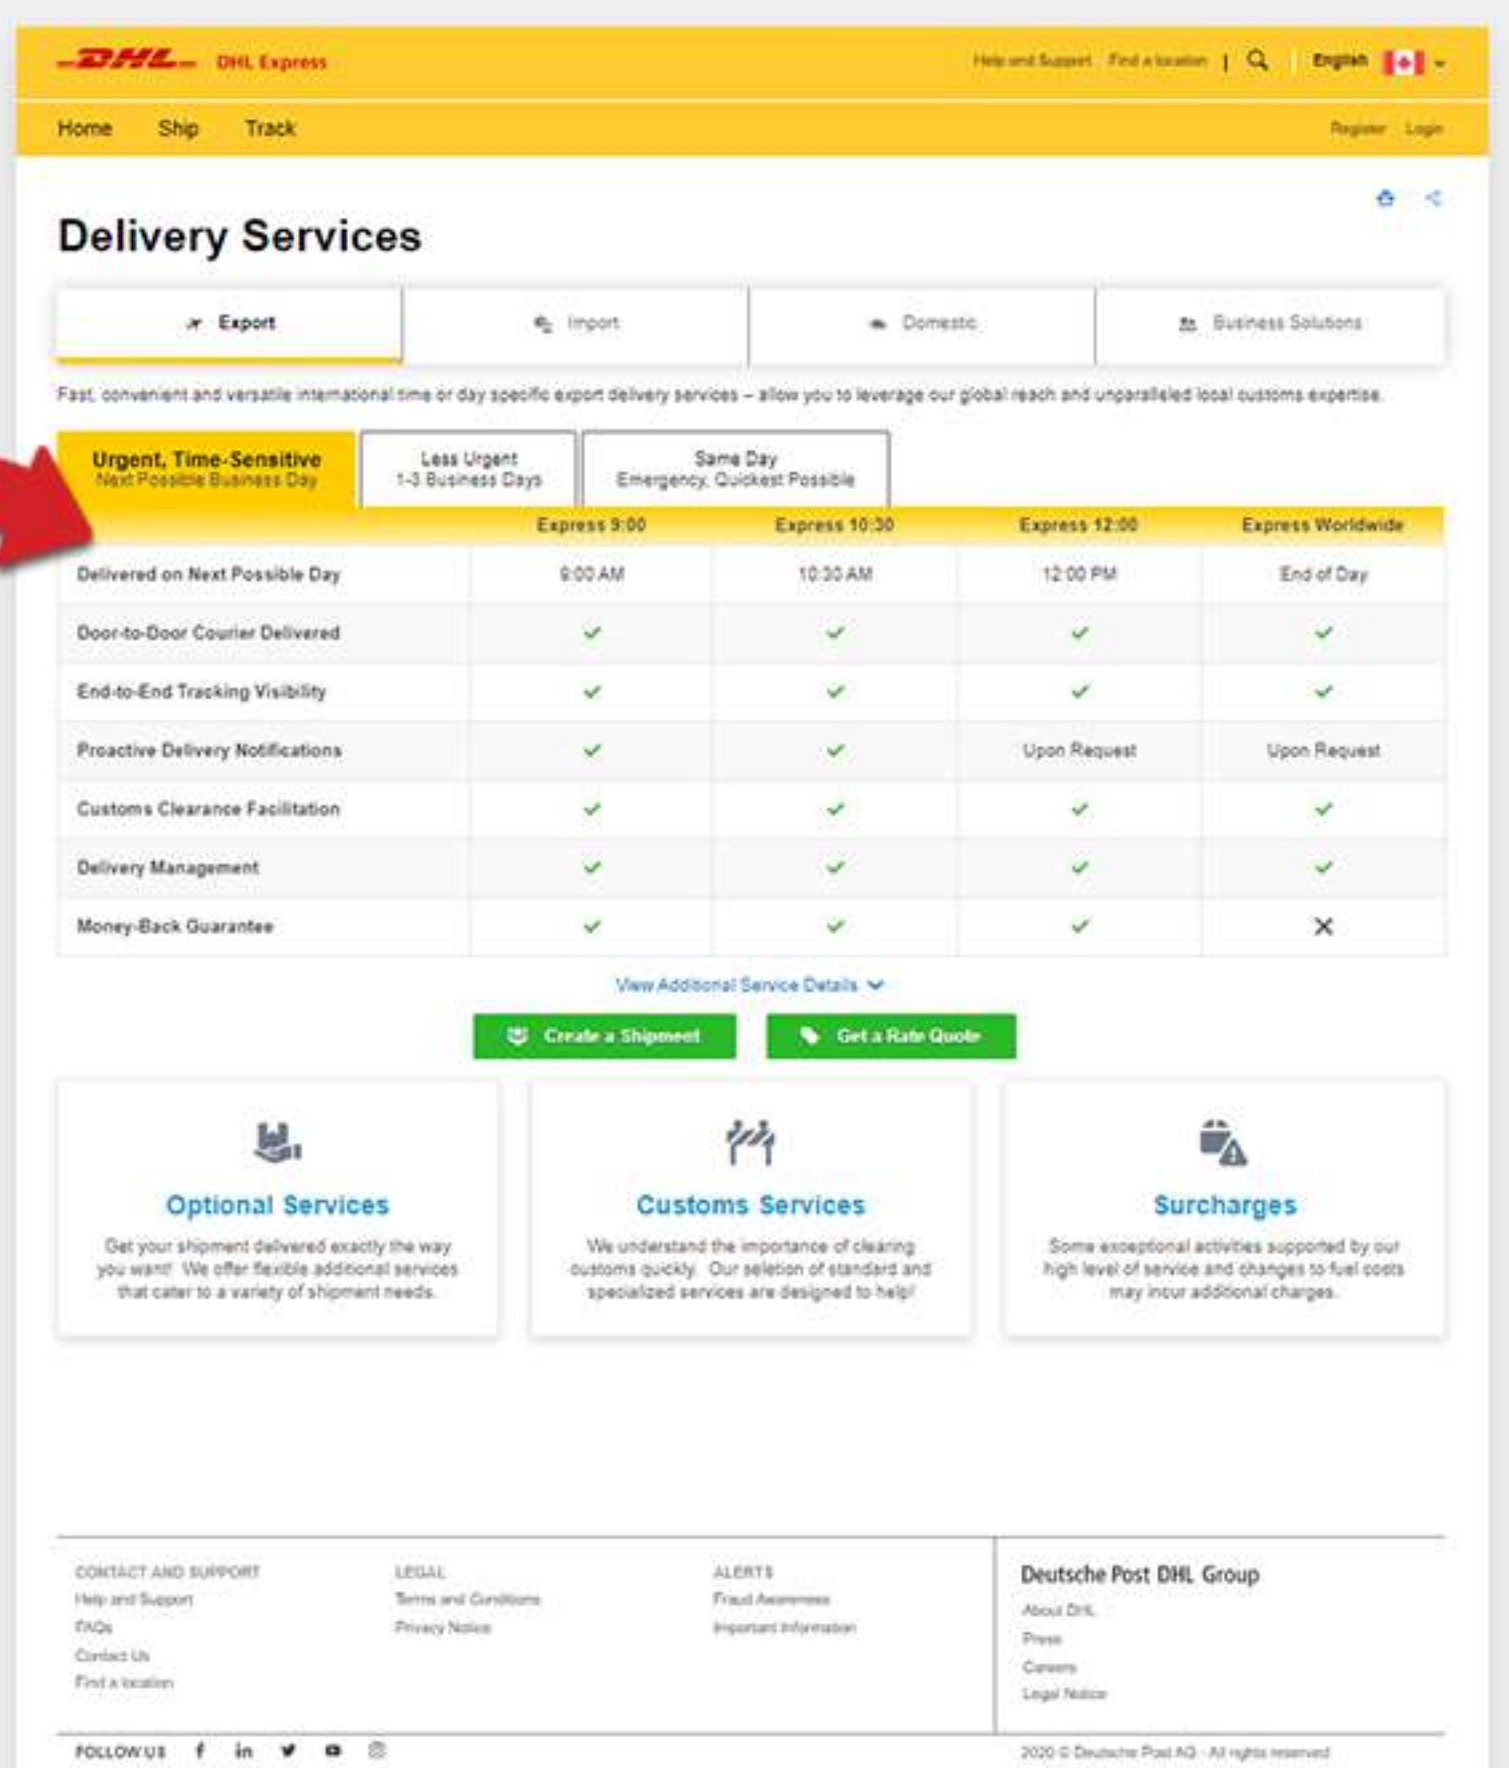

NUEVA APARIENCIA, EXPERIENCIA MEJORADA.

PRÓXIMAMENTE: NUESTRO NUEVO DISEÑO WEB

¡Nuestro nuevo diseño le tiene en cuenta! Podrá realizar envíos online, hacer seguimiento de sus envíos, obtener cotizaciones, encontrar información útil y obtener soporte, todo en una mejorada y práctica experiencia web.

Eche un vistazo a nuestro nuevo diseño

Página de inicio

La página de inicio actualizada ofrece información, soporte y mucho más en una renovada experiencia web

Servicios de Entrega

El diseño de vista instantánea le permite comparar ofertas y elegir los servicios que necesita más fácilmente.

Después

Búsqueda

Nuestro moderno sistema de búsqueda le muestra el contenido más relevante en una mejorada interfaz de usuario.

Ayuda y Soporte

Nuestro actualizado menú de Ayuda y Soporte les ofrece sugerencias, Preguntas Frecuentes, consejos para futuros envíos e información sobre aduanas, todo en un solo lugar.